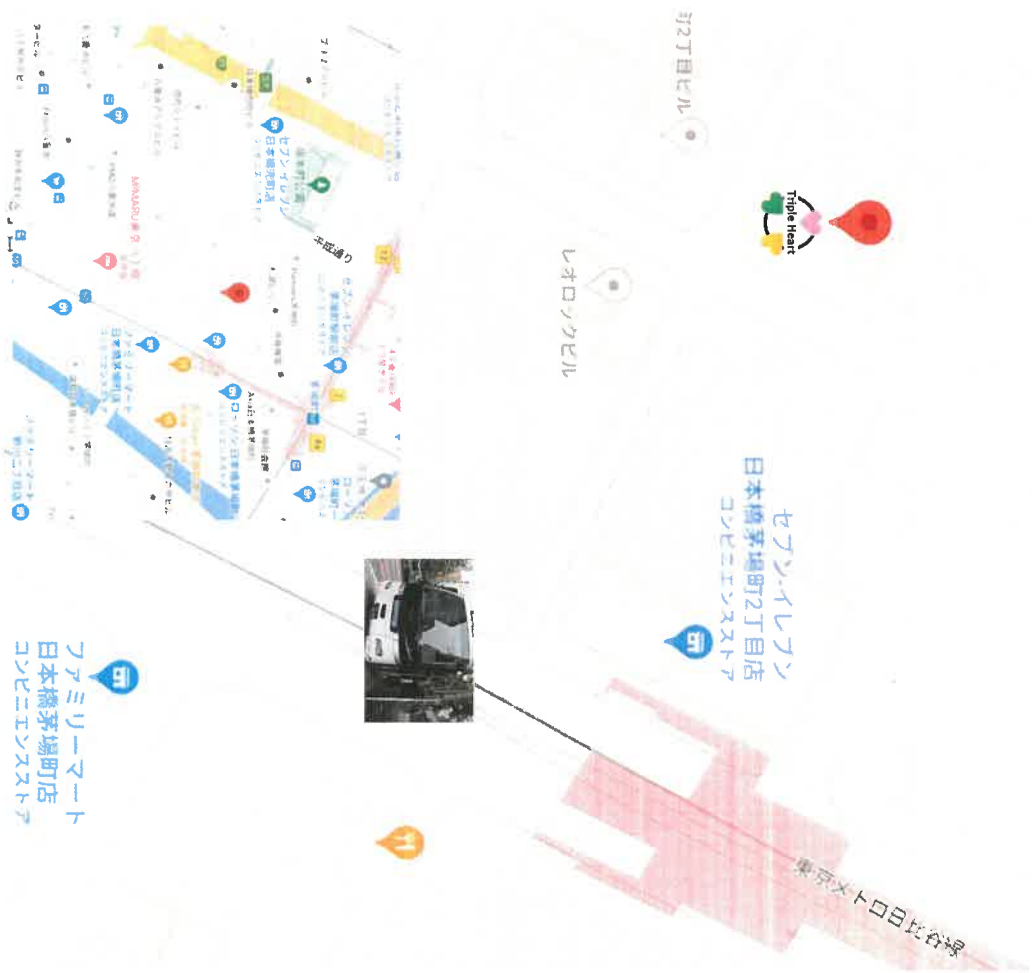

バスの乗降場所

※長い駐停車ができませんので、時間厳守をお願い致します。

セブンイレブンときらぼし銀行前